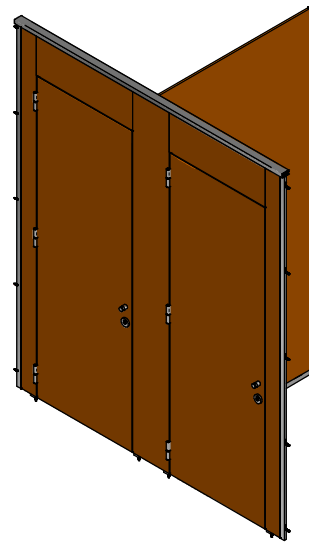

SEZIONE A-A

SEZIONE B-B

FLY SOLID LIGHT  
 SX TIRARE A TUTTA ALTEZZA  
 H2400  
 Geometryka  
 Sistemi modulari per ambienti pubblici