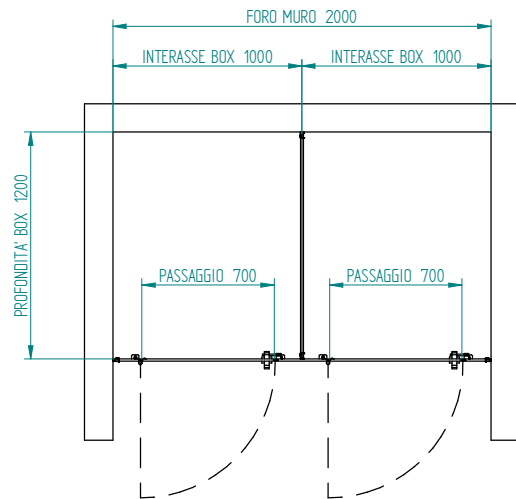

SEZIONE A-A

SEZIONE B-B

FLY SOLID LIGHT  
 SX TIRARE A TUTTA ALTEZZA  
 H2400  
 Geometryka  
 Sistemi modulari per ambienti pubblici