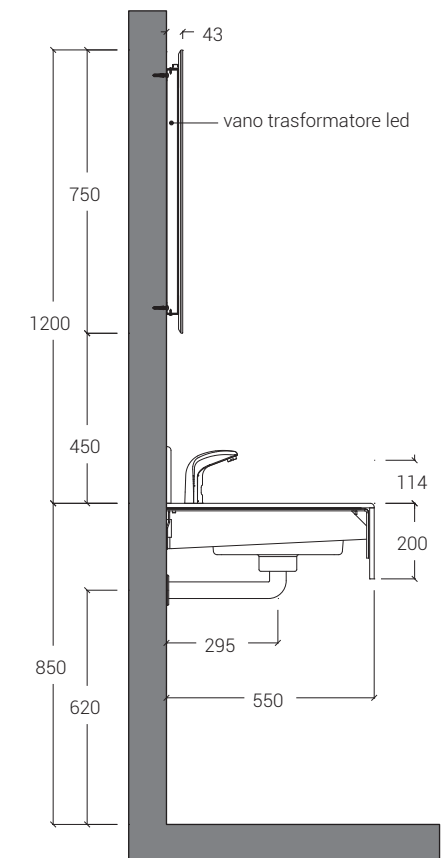

Struttura in lamiera preverniciata

Specchio retroilluminato al led

LAVELLO

Erogatore d'acqua elettronico

Alzatina in acrylic solid surface Bianco sp.12mm

Piano e Vasca in acrylic solid surface Bianco sp.12mm

DESCRIZIONE TECNICA

Sistema integrato con top lavabo realizzato in acrylic solid surface Bianco sp.12mm: materiale igienico, impermeabile di ottima resistenza meccanica e ottima stabilità del colore nel tempo, permette giunzioni impercettibili. Il sistema di ancoraggio a parete è registrabile tramite apposite staffe in metallo trattate in cataforesi e verniciatura epossidica, che permettono la regolazione in fase di montaggio. Il lavello è completo di rubinetto elettronico con comando a fotocellula, attivazione a rilevamento di persona, premiscelatore meccanico e piletta di scarico fissa "antivandalo". Specchio sp. 5mm filo lucido applicato con sistema di incollaggio antinfortunistico su struttura metallica trattata in cataforesi e verniciatura epossidica con sistema di ancoraggio a parete antivandalico a scomparsa. Lo specchio può essere completato con retro illuminazione perimetrale a led.

DISEGNI TECNICI

Prospetto

Sezione

Pianta

MODULI

LOW 01

LOW 02

LOW 03