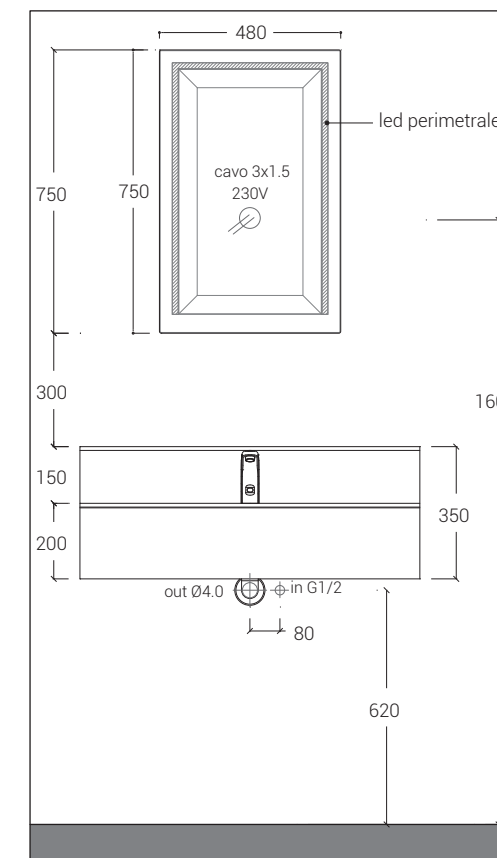

Struttura in lamiera preverniciata

Specchio retroilluminato al led

LAVELLO

Erogatore d'acqua elettronico

Alzatina in acrylic solid surface Bianco sp.12mm

Piano e Vasca in acrylic solid surface Bianco sp.12mm

DESCRIZIONE TECNICA

Sistema integrato con top lavabo realizzato in acrylic solid surface Bianco sp.12mm: materiale igienico, impermeabile di ottima resistenza meccanica e ottima stabilità del colore nel tempo, permette giunzioni impercettibili. Il sistema di ancoraggio a parete è registrabile tramite apposite staffe in metallo trattate in cataforesi e verniciatura epossidica, che permettono la regolazione in fase di montaggio. Il lavello è completo di rubinetto elettronico con comando a fotocellula, attivazione a rilevamento di persona, premiscelatore meccanico e piletta di scarico fissa "antivandalo". Specchio sp. 5mm filo lucido applicato con sistema di incollaggio antinfortunistico su struttura metallica trattata in cataforesi e verniciatura epossidica con sistema di ancoraggio a parete antivandalico a scomparsa. Lo specchio può essere completato con retro illuminazione perimetrale a led.

DISEGNI TECNICI

Prospetto

Sezione

Pianta

MODULI

LOW 01

LOW 02

LOW 03