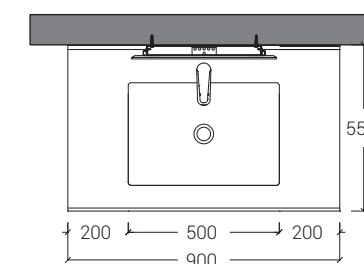

DESCRIZIONE TECNICA

Sistema integrato con top lavabo realizzato in acrylic solid surface Bianco sp.12mm: materiale igienico, impermeabile di ottima resistenza meccanica e ottima stabilità del colore nel tempo, permette giunzioni impercettibili. Il sistema di ancoraggio a parete è registrabile tramite apposite staffe in metallo trattate in cataforesi e verniciatura epossidica, che permettono la regolazione in fase di montaggio. Il lavello è completo di rubinetto elettronico con comando a fotocellula, attivazione a rilevamento di persona, premiscelatore meccanico e piletta di scarico fissa "antivandalo". Specchio sp. 5mm filo lucido applicato con sistema di incollaggio antinfortunistico su struttura metallica trattata in cataforesi e verniciatura epossidica con sistema di ancoraggio a parete antivandalico a scomparsa. Lo specchio può essere completato con retro illuminazione perimetrale a led.

DISEGNI TECNICI

Prospetto

Sezione

Pianta

MODULI

LOW 01

LOW 02

LOW 03