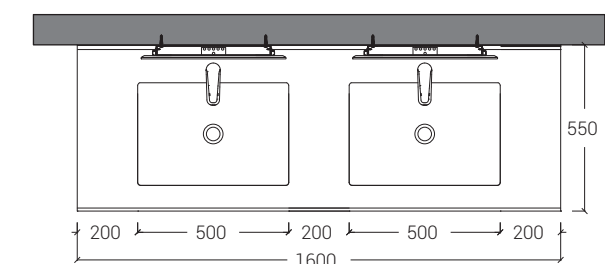

DESCRIZIONE TECNICA

Sistema integrato con top lavabo realizzato in acrylic solid surface Bianco sp.12mm: materiale igienico, impermeabile di ottima resistenza meccanica e ottima stabilità del colore nel tempo, permette giunzioni impercettibili. Il sistema di ancoraggio a parete è registrabile tramite apposite staffe in metallo trattate in cataforesi e verniciatura epossidica, che permettono la regolazione in fase di montaggio. Il lavello è completo di rubinetto elettronico con comando a fotocellula, attivazione a rilevamento di persona, premiscelatore meccanico e piletta di scarico fissa "antivandalo". Specchio sp. 5mm filo lucido applicato con sistema di incollaggio antinfortunistico su struttura metallica trattata in cataforesi e verniciatura epossidica con sistema di ancoraggio a parete antivandalico a scomparsa. Lo specchio può essere completato con retro illuminazione perimetrale a led.

DISEGNI TECNICI

Prospetto

Sezione

Pianta

MODULI

LOW 01

LOW 02

LOW 03