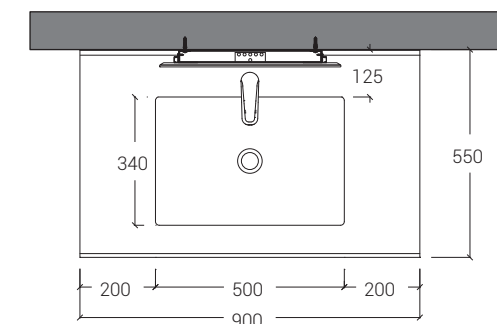

DESCRIZIONE TECNICA

Sistema integrato con top lavabo realizzato in acrylic solid surface Bianco sp.12mm: materiale igienico, impermeabile di ottima resistenza meccanica e ottima stabilità del colore nel tempo, permette giunzioni impercettibili. Il sistema di ancoraggio a parete è registrabile tramite apposite staffe in metallo trattate in cataforesi e verniciatura epossidica, che permettono la regolazione in fase di montaggio. Il lavello è completo di rubinetto elettronico con comando a fotocellula, attivazione a rilevamento di persona, premiscelatore meccanico e piletta di scarico fissa "antivandalo". Specchio sp. 5mm filo lucido applicato con sistema di incollaggio antinfortunistico su struttura metallica trattata in cataforesi e verniciatura epossidica con sistema di ancoraggio a parete antivandalico a scomparsa. Lo specchio può essere completato con retro illuminazione perimetrale a led.

DISEGNI TECNICI

Prospetto

Sezione

Pianta

MODULI

LOW 01

LOW 02

LOW 03